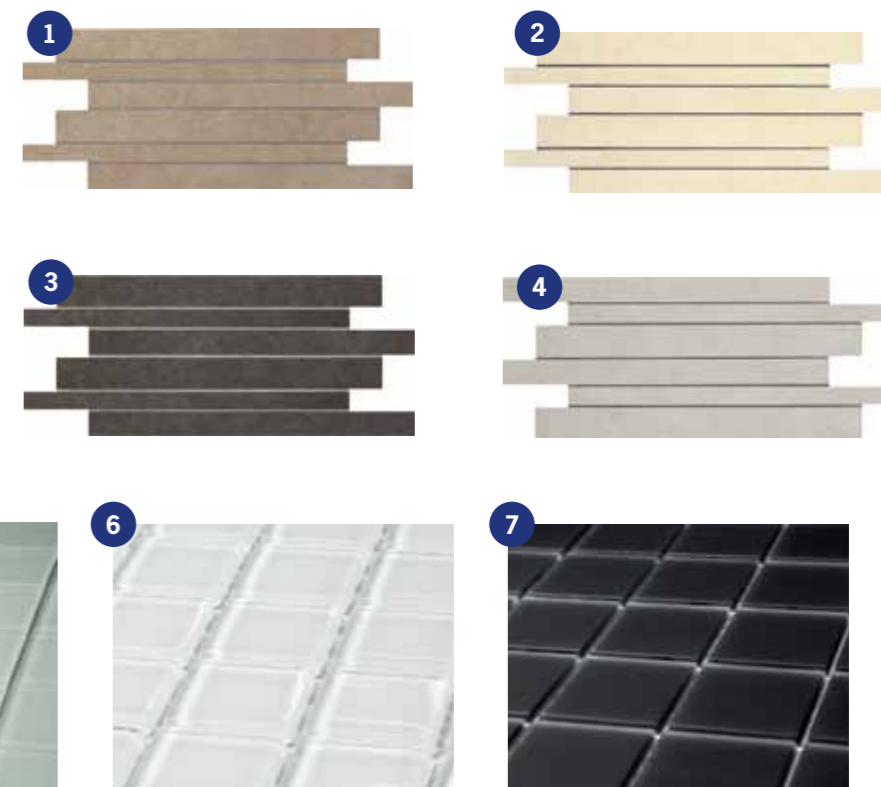

KAKEL

Tillval:

Höganäs Area Stone 246x495 mm

1. ☐ 1. Muretto, mellangrå fog [2 050 kr/m²]
   ☐ 2. Beige 0177146, ljusgrå fog [2 050 kr/m²]
   ☐ 3. Antracite 0177156, mellangrå fog [2 050 kr/m²]
   ☐ 4. Grigio 0177166, ljusgrå fog [2 050 kr/m²]

Kristallmosaik 47x47 mm, 298x298 mm ark

1. ☐ 5. Vit matt 9910-02U508 [1 250 kr/m²]
   ☐ 6. Supervit blank 9910-02Y907 [1 250 kr/m²]
   ☐ 7. Svart matt 9910-02U911 [1 250 kr/m²]