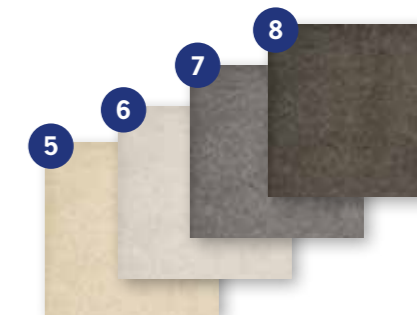

DÖRRTRYCKEN

Kostnadsfria val:

- ☐ 10. ASSA 1871P, blankkrom

Tillval:

- ☐ 11. Byggsbeslag B862K, blankkrom [420 kr/dörr]
- ☐ 12. Byggsbeslag B862KM, mattkrom [420 kr/dörr]
- ☐ 13. Byggsbeslag BB10011, blankkrom [150 kr/dörr]
- ☐ 14. Byggsbeslag BB10013, mattkrom [140 kr/dörr]
- ☐ 15. ASSA 669644, brunoxid [360 kr/dörr]