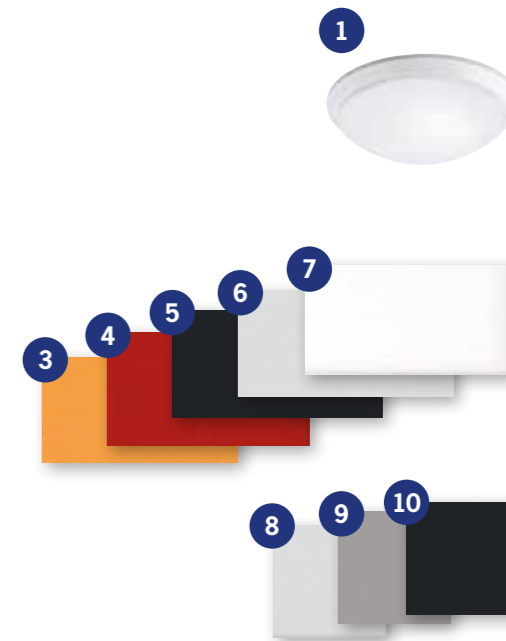

Kostnadsfria val:

- ☐ 5. Marbodal Zeus Antracit

KANTLIST

Kostnadsfria val:

- ☐ 6. Kantlist MF42, aluminiumkant
- ☐ 7. Kantlist MF1 Plus, extraförstärkt rak kant

DISKBÄNK

Kostnadsfria val:

- ☐ 8. Intra Horizon HZ 815 DM, underlimmad, 815 mm

Tillval:

- ☐ 9. Intra Horizon HZD 1120, två stora hoar och avställningsyta (beroende på underlimning och sida) [1 500 kr]

BLANDARE

Kostnadsfria val:

- ☐ 10. Mora MIXX, K6 blankrom

BELYSNING

Kostnadsfria val:

- ☐ 1. Malmberg Ferrara LED IP21
- ☐ 2. Belysning under överskåp, Defa Cabinet med dubbeluttag

KAKEL

Kostnadsfria val:

Höganäs Arkitekt, kakel från bänk upp till överskåp. OBS! Kakel 97x297 sätts upp liggande.

- ☐ 3. Orange matt 97x297 mm
- ☐ 4. Röd matt 97x297 mm
- ☐ 5. Svart matt 97x297 mm
- ☐ 6. Ljusgrå matt 97x297 mm
- ☐ 7. Vit matt 97x297 mm
- ☐ 8. Ljusgrå matt 97x97 mm
- ☐ 9. Mörkgrå matt 97x97 mm
- ☐ 10. Svart matt 97x97 mm

SPISHÄLL

Kostnadsfria val:

- ☐ 11. Electrolux inbyggnadshäll, EHF6240BOK med touchpanel

Tillval:

- ☐ 12. Electrolux induktionshäll, EHH6340FOK [2 960 kr]
- ☐ 13. Electrolux variabla plattor, EHF6547FOK [980 kr]

UGN

Kostnadsfria val:

- ☐ 14. Electrolux inbyggnadsugn, EOB1000AOW med varmluft, vit

Tillval:

- ☐ 15. Electrolux, rostfri, EOB3400COX [1 500 kr]
- ☐ 16. Electrolux, svart, EOA5651AAK [2 650 kr]

MIKROVÅGSUGN

Kostnadsfria val:

- ☐ 17. Electrolux mikro, EMS170060W (Både vägg och högskåp), vit

Tillval:

- ☐ 18. Electrolux mikro, rostfri, EMS170060X [660 kr]
- ☐ 19. Electrolux mikro, svart, EMS26204OK [1 220 kr]